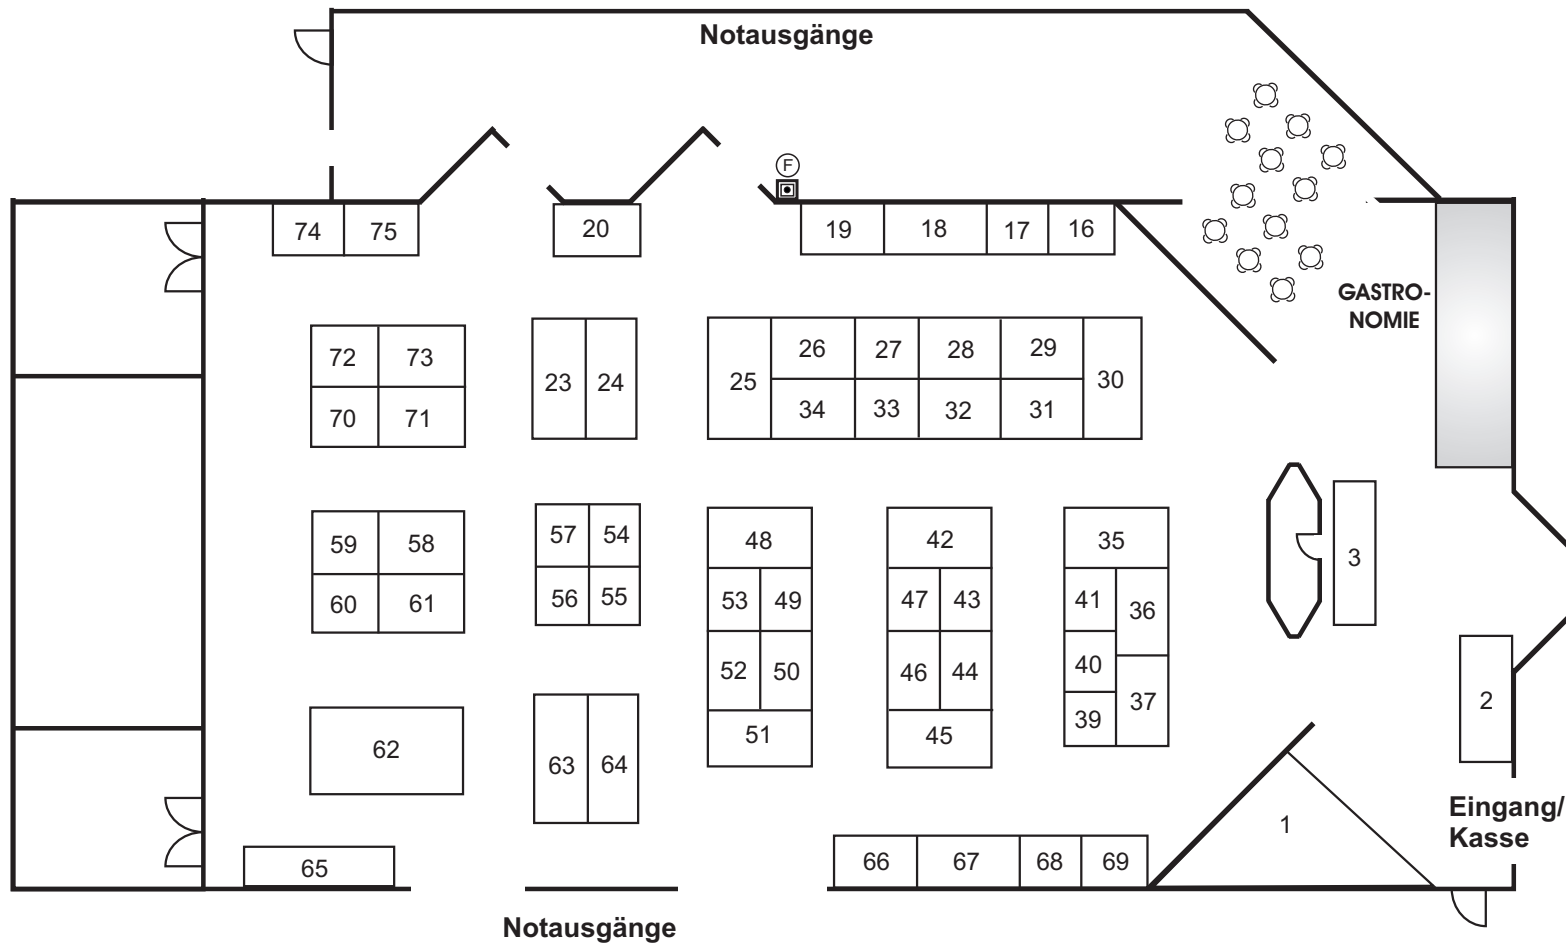

Think
VEGGIE

MANNHEIM / Rheingoldhalle

Standnummer	m2	Standmaße
1	18	unsymmetrisch
2	8	4m x 2m
3	6	4m x 1,5m
16	4	2m x 2m
17	4	2m x 2m
18	8	4m x 2m
19	6	3m x 2m
20	6	3m x 2m
23	8	4m x 2m
24	8	4m x 2m
25	8	4m x 2m
26	6	3m x 2m
27	4	2m x 2m
28	6	3m x 2m
29	6	3m x 2m
30	8	4m x 2m
31	6	3m x 2m
32	6	3m x 2m
33	4	2m x 2m
34	6	3m x 2m
35	8	4m x 2m
36	6	3m x 2m
37	6	3m x 2m
39	4	2m x 2m
40	4	2m x 2m
41	4	2m x 2m
42	8	4m x 2m
43	4	2m x 2m
44	5	2,5m x 2m
45	8	4m x 2m
46	5	2,5m x 2m
47	4	2m x 2m
48	8	4m x 2m
49	4	2m x 2m
50	5	2,5m x 2m
51	8	4m x 2m
52	5	2,5m x 2m
53	4	2m x 2m
54	4	2m x 2m
55	4	2m x 2m
56	4	2m x 2m
57	4	2m x 2m
58	6	3m x 2m
59	4	2m x 2m
60	4	2m x 2m
61	6	3m x 2m
62	15	5m x 3m
63	9	4,5m x 2m
64	9	4,5m x 2m
65	6	4m x 1,5m
66	6	3m x 2m
67	8	4m x 2m
68	4	2m x 2m
69	4	2m x 2m
70	4	2m x 2m
71	6	3m x 2m
72	4	2m x 2m
73	6	3m x 2m
74	4	2m x 2m
75	4	2m x 2m